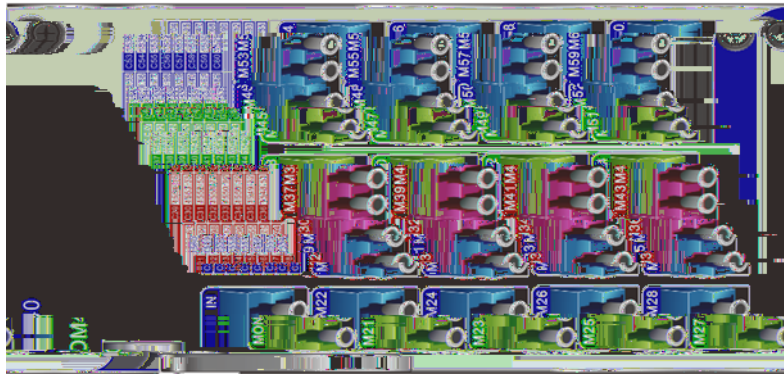

Lighting Your Dreams |

40 OM / OD

OM40D-C21	OD40M-C21	OSP	DWDM	40
OSP5200	AWG	OTM	4	OSP2200
		C band	C21 ~ C60	40

-
-
- AWG
-

1529 ~ 1568 nm
100 GHz
7 dB
22 dB
40 dB
20dB
4
3W
LC/UPC