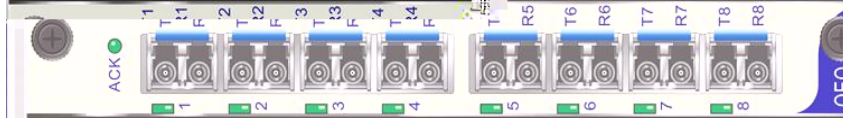

Lighting Your Dreams |

4

8

2.5G

2.5G	MUX/DEMUX	CWDM/DWDM	SFP	3R
100Mbps ~ 2.7Gbps				

- ▪
- ▪
- ▪
- ▪
- ▪
- ▪

4

8