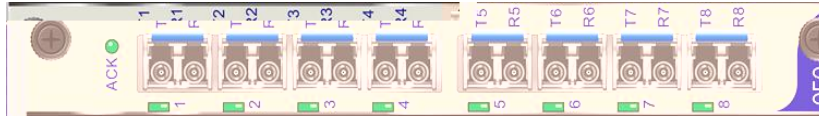

4

8

10G

MUX/DEMUX

CWDM/DWDM

- 850nm/1310nm/1550nm
- CWDM/DWDM
- ALS
-
-
-
-
-

4	8
4	8
XFP	SFP+
2.7Gbps~12Gbps	
DDM	
ALS	
1	
12W	16W